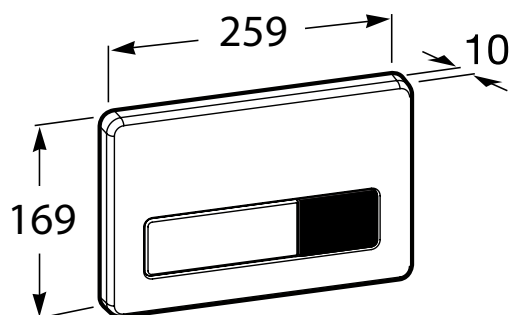

IN-WALL

Clapeta actionare oel inoxidabil pentru rezervor ascuns, cu functie de activare a clătirii manuală sau automată

PRE (FĂRĂ TVA) (FĂRĂ TVA)

1.802,00 LEI

SCHIȚE TEHNICE

CARACTERISTICI

Număr butoane: 2

COMPATIBIL CU

Rama incastrata pentru vas
wc suspendat

890073020

Rezervor incastrat cu cadru
metalic pentru WC
suspendat cu mecanism
dubla descarcare

890070020

In-Wall

Sisteme care combină eficiența și tehnologia, transformându-le în soluții care au grijă ca designul să se adapteze perfect la spațiul respectiv. Inovarea și avangardismul își unesc forțele pentru a garanta cele mai bune caracteristici, în care comoditatea, economic și stilul pot fi întâlnite în fiecare detaliu.